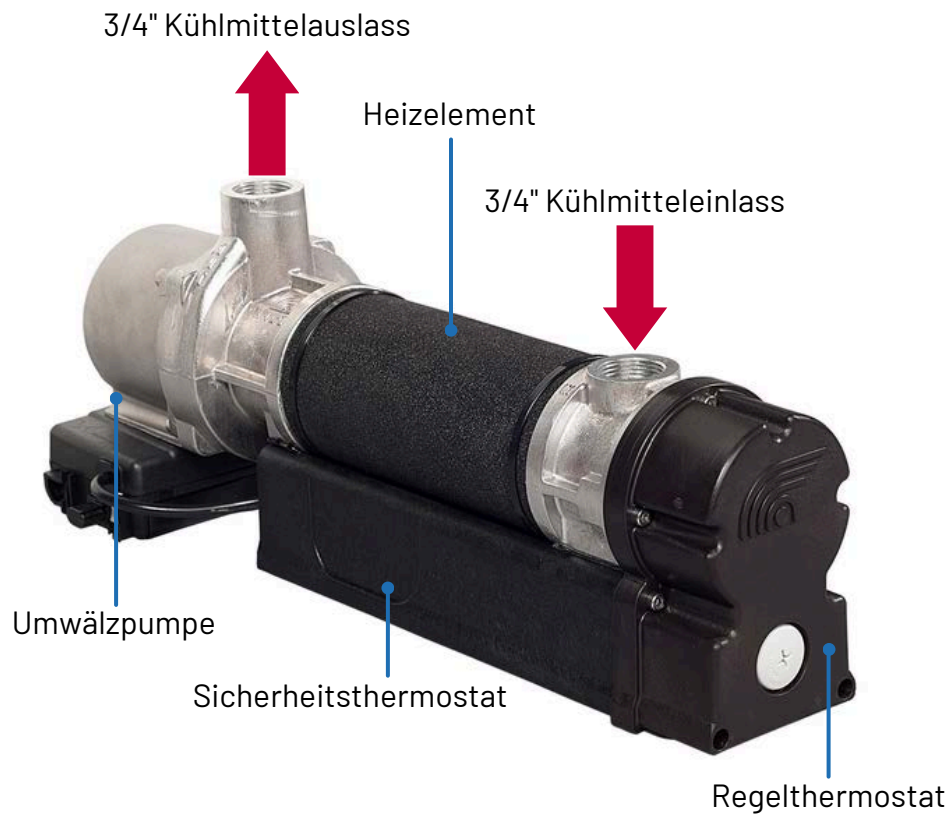

TopStart 1-3 kW

Die elektrische Kühlmittelheizung TopStart 1-3 kW eignet sich für alle kleinen bis mittelgroßen Motortypen in allen industriellen Anwendungen zu Land und zu Wasser. Sie ist mit einer integrierten Pumpe, einem einstellbaren Thermostat und einem Sicherheitsthermostat ausgestattet. Als Bypass-System an den Motorkühlmittelkreislauf angeschlossen, ist sie leicht zu montieren.

Wenn der Motor nicht in Betrieb ist, sorgt der Vorwärmer selbstständig dafür, dass die erforderliche Temperatur konstant gehalten wird. So wird ein zuverlässiger Start bei voller Leistung unabhängig von der Umgebungstemperatur gewährleistet und mechanische Schäden durch Kaltstarts werden vermieden.

Heizgerät	Umwälzpumpe
<ul style="list-style-type: none"> • Gehäuse aus Aluminiumdruckguss • PA66 elektrische Abdeckungen und Stützbasis • 150 cm Stromkabel • 3/4" Kühlmittelauslass und -einlass + Anschlusssatz 	<ul style="list-style-type: none"> • Nassläuferpumpe • Durchflussmenge: 1,6 bis 2 m³/h bis 3m Höhe Manometer • Verstellbare Geschwindigkeit • Verfügbare Spannungen: 230V • Verfügbare Frequenzen: 50 Hz, 60 Hz
Regelthermostat	Heizelement
<ul style="list-style-type: none"> • Regelthermostat 0°C – 80°C, Nennleistung 25A, 100.000 Zyklen • Verfügbares Temperaturintervall: 0°C – 80°C (32°F – 176°F) 	<ul style="list-style-type: none"> • Heizelement aus Incoloy 800 (7,5W / cm²) mit niedriger Wattdichte, daher Steigerung der Lebensdauer von Heizelement und Kühlflüssigkeit • Verfügbare Leistungen: 1 Kw – 3 Kw • Verfügbare Spannungen: 120V, 208V, 230V
Sicherheitsthermostat	
<ul style="list-style-type: none"> • Sicherheitsthermostat mit manueller Rückstellung, Nennleistung 25A, 6000 Zyklen (110 °C / 230°F) 	