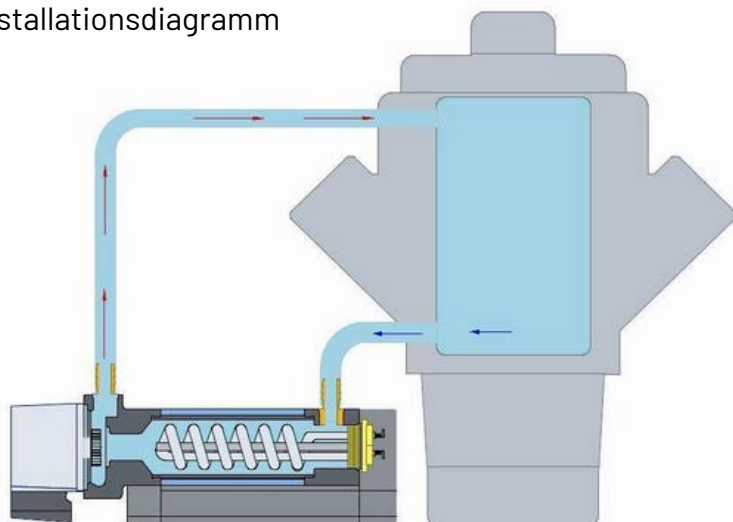

Installationsdiagramm