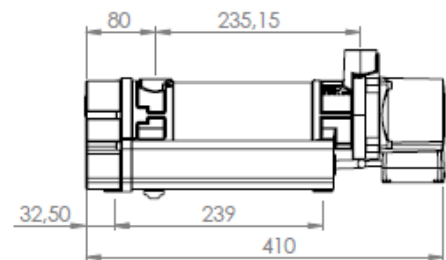

Installationsdiagramm

Gewicht: 4,6 kg

Der TopStart Vorwärmer wird geliefert mit:

Ihr PowerHeat Partner

ERLER Notstromanlagen GmbH
Am Witznitzer Werk 8
04552 Borna

Tel. (0 34 33) 77 77 54 0
Fax (0 34 33) 77 77 54 9
info@erler-notstromanlagen.de
www.erler-notstromanlagen.de

ERLER
Notstromanlagen